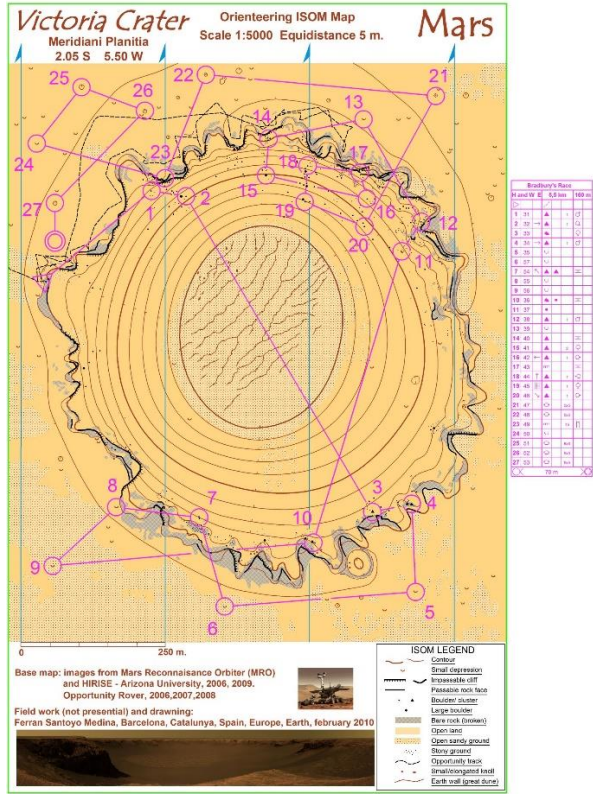

Calendario d'Avvento - 8 dicembre

La C.O. dove non te l'aspetti

Ruins of Yuanmingyuan

Scale 1:7 500 2.5 m

爱护环境
注意安全

Beijing O-event 11. 4. 2010			
Course 1	4,6 km		
1	31 → •		○
2	32 ○		○
3	33 ∩		
4	34 •		○
5	35 ○		○
6	36 •		○
7	37 → ∇		
8	38		
9	39 ← ▲		○
10	40 •		○
11	41 •		○
12	42 ∩		
13	43 ∇		
14	44 ∩		
15	45 •		○
16	100 ○		