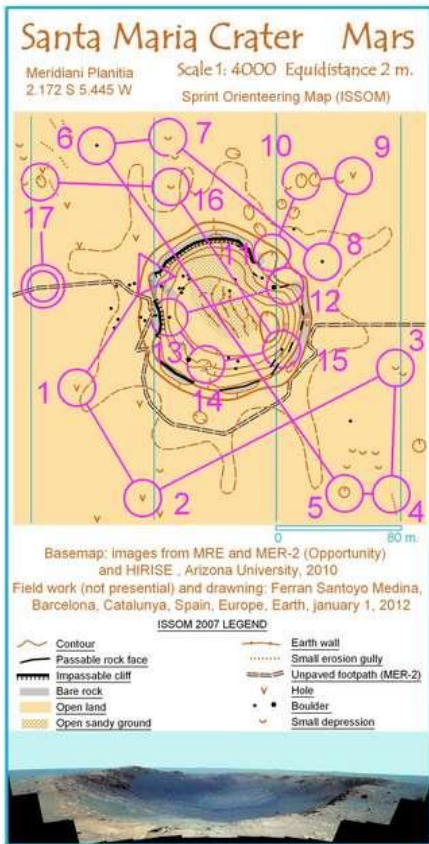

Calendario d'Avvento - 8 dicembre

La C.O. dove non te l'aspetti

Ruins of Yuanmingyuan

Scale 1:7 500 2.5 m

爱护环境
注意安全

Beijing O-event 11. 4. 2010			
Course 1	4,6 km		
1	31 → •		○
2	32 ○		○
3	33 ∩		
4	34 •		○
5	35 ○		○
6	36 •		○
7	37 → ∇		
8	38		
9	39 ← ▲		○
10	40 •		○
11	41 •		○
12	42 ∩		
13	43 ∇		
14	44 ∩		
15	45 •		○
16	100 ○		