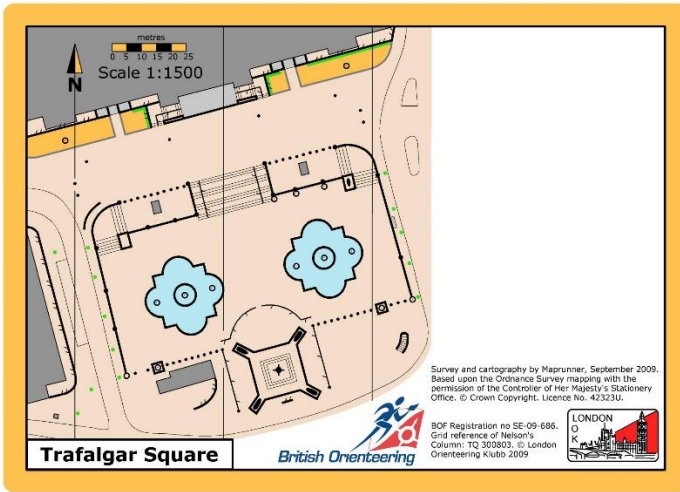

Calendario d'Avvento - 8 dicembre

La C.O. dove non te l'aspetti

Ruins of Yuanmingyuan

Scale 1:7 500 2.5 m

爱护环境
注意安全

Beijing O-event 11. 4. 2010			
Course 1	4,6 km		
1	31 → •		○
2	32 ○		○
3	33 ∩		
4	34 •		○
5	35 ○		○
6	36 •		○
7	37 → ∇		
8	38		
9	39 ← ▲		○
10	40 •		○
11	41 •		○
12	42 ∩		
13	43 ∇		
14	44 ∩		
15	45 •		○
16	100 ○		

○ 100 m

Buona giornata.

Lidia