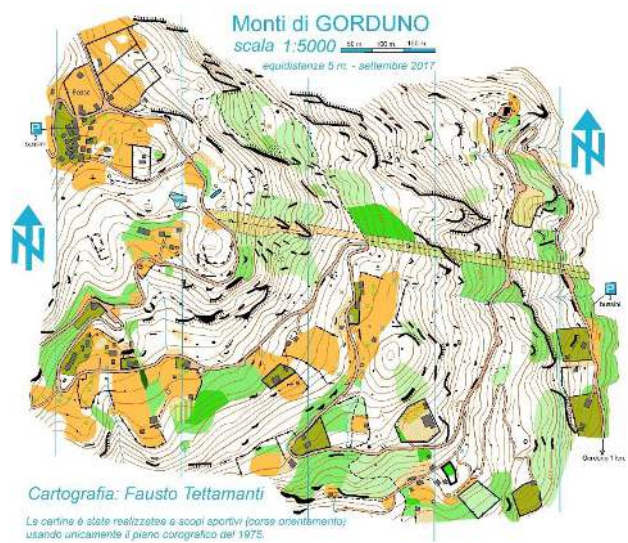

Calendario d'Avvento - 8 dicembre

La C.O. dove non te l'aspetti

Ruins of Yuanmingyuan

Scale 1:7 500 2.5 m

爱护环境
注意安全

Beijing O-event 11. 4. 2010			
Course 1	4,6 km		
1	31 → •		○
2	32 ○		○
3	33 ∩		
4	34 •		○
5	35 ○		○
6	36 •		○
7	37 → ∇		
8	38		
9	39 ← ▲		○
10	40 •		○
11	41 •		○
12	42 ∩		
13	43 ∇		
14	44 ∩		
15	45 •		○
16	100 ○		

○ 100 m

Buona giornata.

Lidia