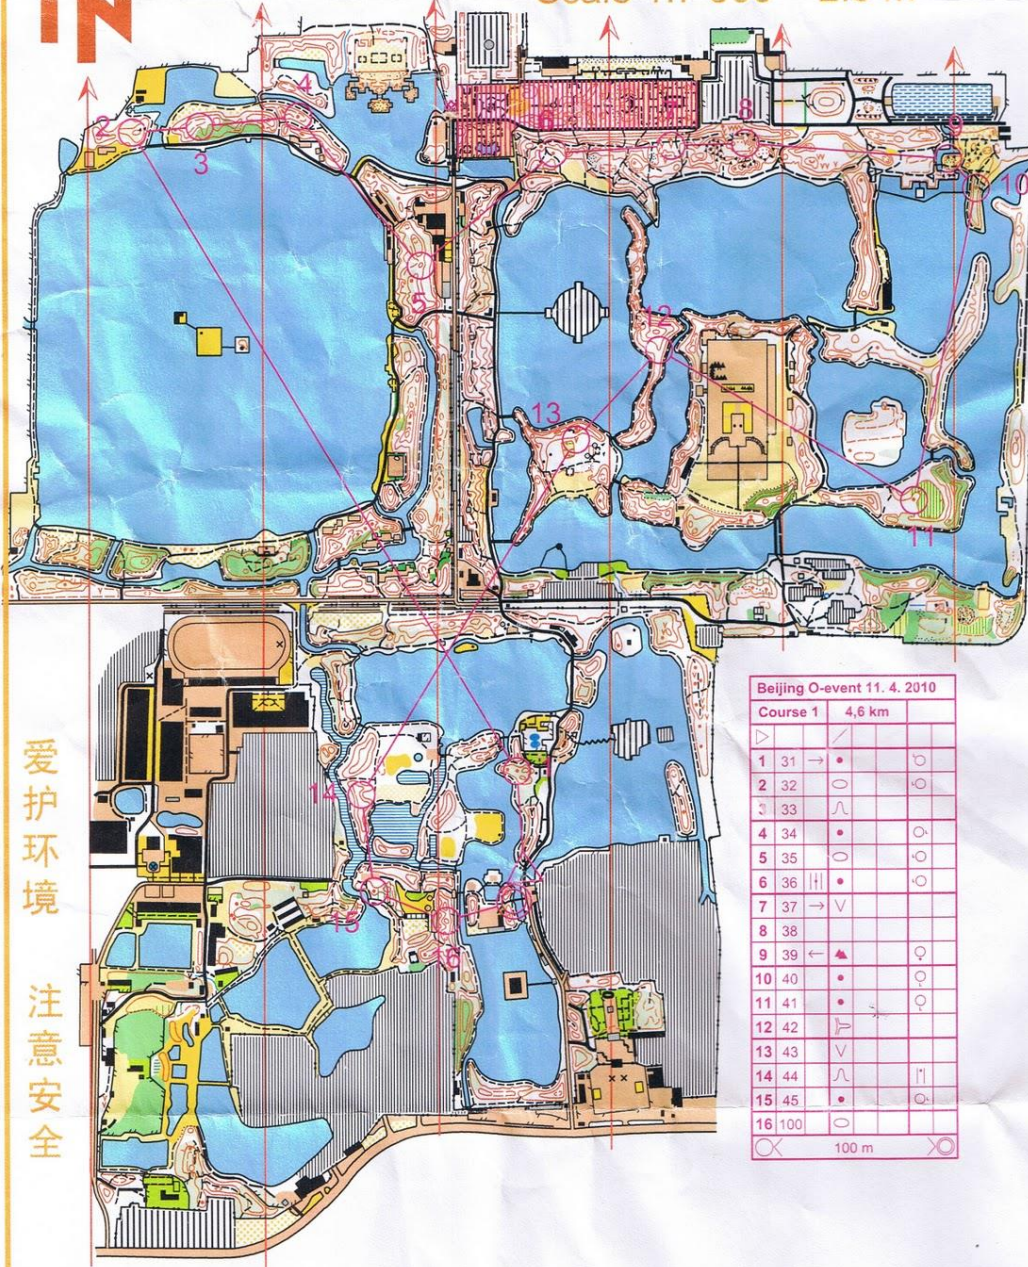

Calendario d'Avvento - 8 dicembre

La C.O. dove non te l'aspetti

Ruins of Yuanmingyuan

Scale 1:7 500 2.5 m

爱护环境
注意安全

Beijing O-event 11. 4. 2010			
Course 1	4,6 km		
1	31 → •		○
2	32 ○		○
3	33 ∩		
4	34 •		○
5	35 ○		○
6	36 •		○
7	37 → ∇		
8	38		
9	39 ← ▲		○
10	40 •		○
11	41 •		○
12	42 ∩		
13	43 ∇		
14	44 ∩		
15	45 •		○
16	100 ○		

○ 100 m

Buona giornata.

Lidia