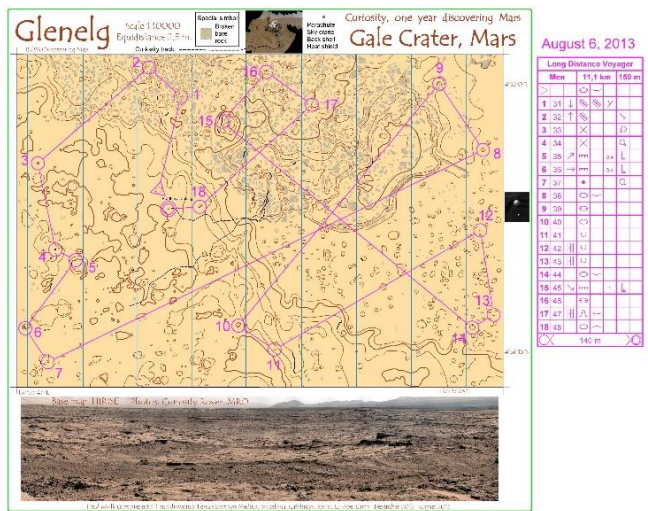

Calendario d'Avvento - 8 dicembre

La C.O. dove non te l'aspetti

Ruins of Yuanmingyuan

Scale 1:7 500 2.5 m

爱护环境
注意安全

Beijing O-event 11. 4. 2010			
Course 1	4,6 km		
1	31 → •		○
2	32 ○		○
3	33 ∩		
4	34 •		○
5	35 ○		○
6	36 •		○
7	37 → ∇		
8	38		
9	39 ← ▲		○
10	40 •		○
11	41 •		○
12	42 ∩		
13	43 ∇		
14	44 ∩		
15	45 •		○
16	100 ○		