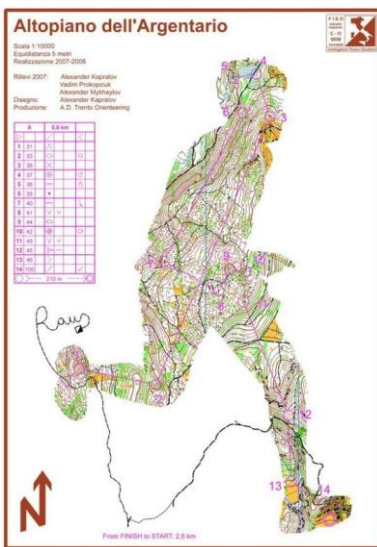

Calendario d'Avvento - 8 dicembre

La C.O. dove non te l'aspetti

Ruins of Yuanmingyuan

Scale 1:7 500 2.5 m

爱护环境
注意安全

Beijing O-event 11. 4. 2010			
Course 1	4,6 km		
1	31 → •		○
2	32 ○		○
3	33 ∩		
4	34 •		○
5	35 ○		○
6	36 •		○
7	37 → ∇		
8	38		
9	39 ← ▲		○
10	40 •		○
11	41 •		○
12	42 ∩		
13	43 ∇		
14	44 ∩		
15	45 •		○
16	100 ○		

○ 100 m

Buona giornata.

Lidia