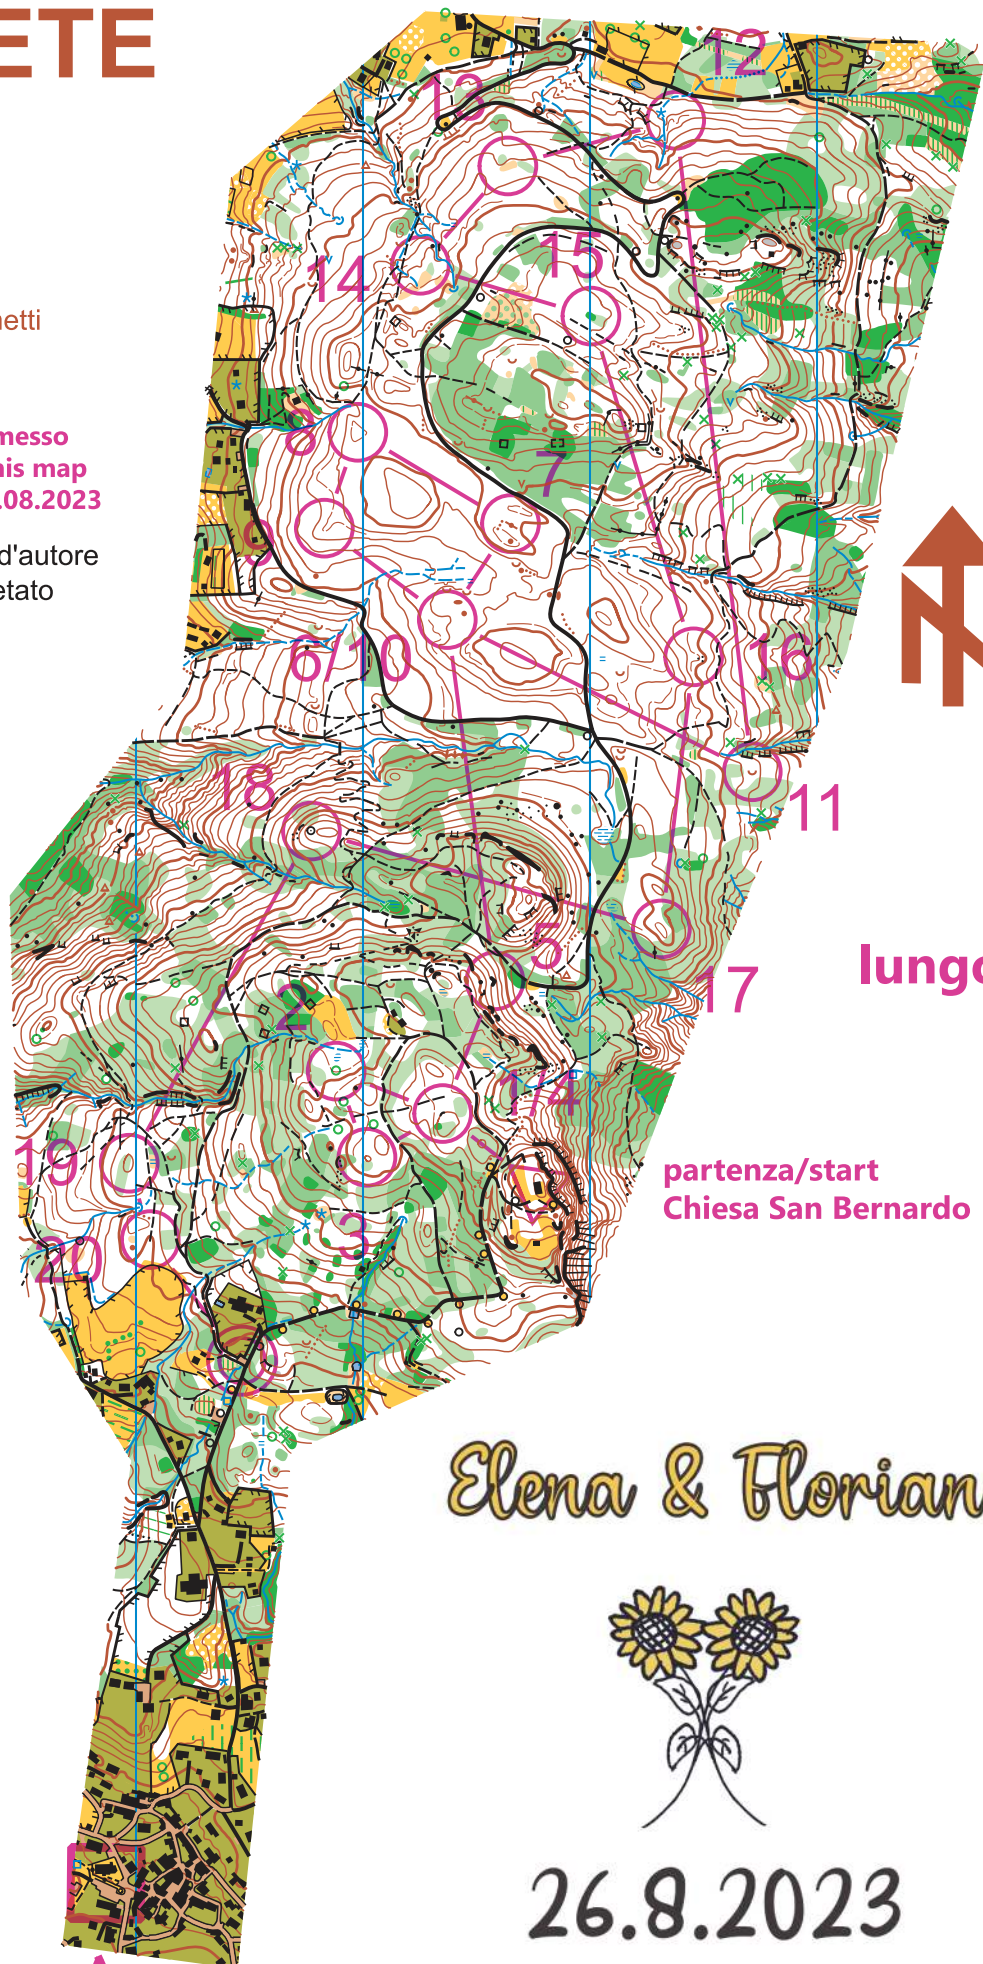

TESSERETE

scala 1 : 10'000
 equidistanza 5 m
 marzo 2018

Cartografia: Francesco Guglielmetti
 Norme ISOM 2017
 Coordinate 718/101

L'utilizzo di questa cartina è permesso
 soltanto nei giorni / the use of this map
 is only permitted on days: 23/30.08.2023

Realizzazione protetta dai diritti d'autore
 ogni genere di riproduzione è vietato

sw/ss
 or/ienteering

Carta-CO 978 Q
 Consulente per la carta
 Hanspeter Oswald

lungo

partenza/start
 Chiesa San Bernardo

Elena & Florian

26.8.2023

lungo	6,0 km	240 m
▷	■	
1 31	≡	1.5
2 32	↑	
3 33	○	
4 31	≡	1.5
5 34	≡	4.0
6 35	↑ ∩)	
7 36	#	∨
8 37	○	⊙
9 38	∩	
10 35	↑ ∩)	
11 44	∩)	
12 39	∩	
13 40	⊙	⊙
14 41	∩	
15 42	⊙	⊙
16 43	∩	
17 48	○	
18 45	⊙	0.2
19 46	○	
20 47	∩	
⊙	200 m	⊙